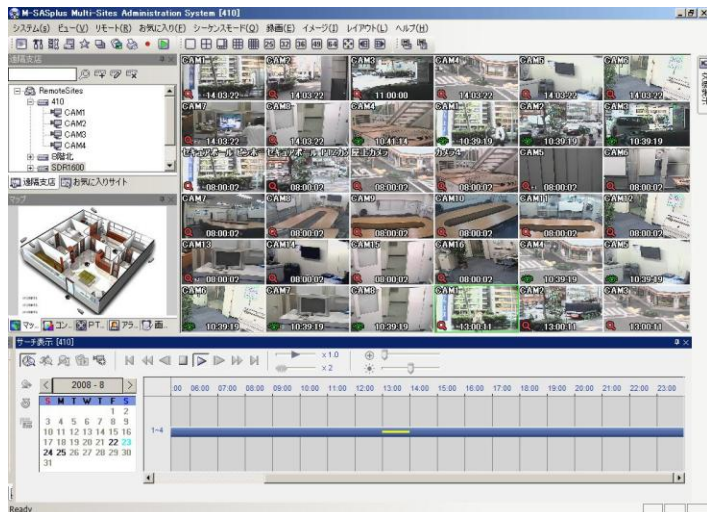

NC 2 Series

Network Box Camera

NC-B220-DN [2メガ]
NC-B210-DN [1メガ]
NC-B203-DN [4CIF]

NCシリーズネットワークカメラの新モデル
4CIFから2メガピクセルまで、解像度別に3機種をラインナップ
4CIFの解像度は704×480

- トリプルストリーム対応
- プライバシーマスク
- プロGRESSIVEスキャン
- モーション検出ストリーム制御
- Day/Nightモード
- 音声の双方向通信
- SDカード録画
- PoE対応
- 遠隔録画異常時にSDカード録画
- イベント処理
アラーム、モーション検出、オーディオ検出、タンパリング、トリップゾーン
- 静止画FTPアップロード機能
- iNEX Standard、M-SASplusに対応

【M-SASplus】

モニタリングに特化、ネットワークカメラとDVRを同時に管理

【iNEX Standard】

ネットワークカメラを録画管理、様々なシステム規模に対応

	項目	NC-B203-DN	NC-B210-DN	NC-B220-DN
カメラ	イメージセンサ	1/2.7インチ CMOS		
	レンズマウント	CS、Cマウント		
	最低被写体照度	0.5Lux@1.4		
	走査方式	プログレッシブスキャン		
	SN比	45dB		
	逆光補正	対応		
	Day/Night	対応		
	SDカード	対応 (SDHC Class6またはClass10、最大32GB)		
映像	映像圧縮	H.264、M-JPEG		
	解像度	352 × 240 704 × 480	352 × 240(※) 704 × 480(※) 1280 × 720	352 × 240(※) 704 × 480(※) 1280 × 720 1920 × 1080
	最大フレームレート	30fps@704 × 480	30fps@1280 × 720	30fps@1920 × 1080
	デュアルストリーム	対応(ライブ、録画)		
	接続ユーザ数	ライブ:10、録画:1、検索:1		
	映像出力	コンポジット × 1		
入出力	音声入力	Line In × 1、内蔵マイク × 1		
	音声出力	Line Out × 1		
	アラーム入力	1TTL、NC/NO programmable、4.3V(NC)または0.3V(NO)		
	アラーム出力	1 relay out、NO only、0.3A@125VAC、1A@30VDC		
	ネットワーク	10/100 Mbps Ethernet		
	映像出力端子	BNC × 1		
	音声入出力端子	ターミナルブロック(モノラル)		
	アラーム入出力端子	ターミナルブロック		
	ネットワークポート	RJ-45		
	RS485シリアルポート	ターミナルブロック		
一般	外形寸法 (W × H × D)	68.1mm × 58.9mm × 137mm		
	本体重量	352g		
	動作温度	0°C ~ 45°C		
	動作湿度	0% ~ 90% 結露なきこと		
	電源	DC12V、AC24V、PoE(IEEE802.3af)		
	最大消費電力	7W		

(※)出力される映像は、高解像度の場合より縦長になります。