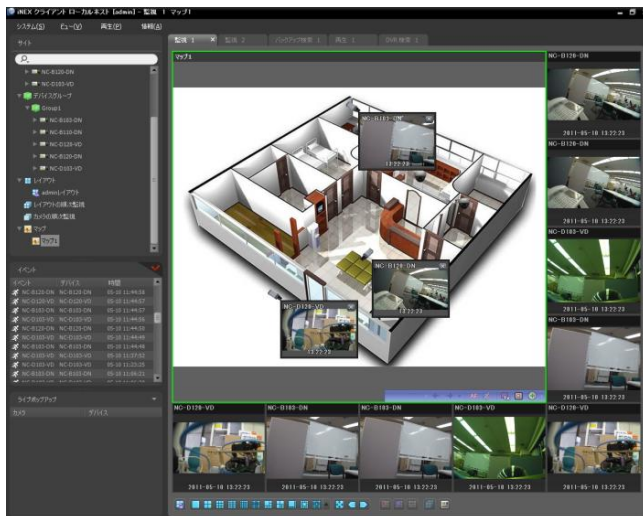

NC 2 Series

Network Box Camera

NC-B220-DN [2メガ]
NC-B210-DN [1メガ]
NC-B203-DN [4CIF]

NCシリーズネットワークカメラの新モデル
4CIFから2メガピクセルまで、解像度別に3機種をラインナップ
4CIFの解像度は704×480

- トリプルストリーム対応
- プライバシーマスク
- プロGRESSIVEスキャン
- モーション検出ストリーム制御
- Day/Nightモード
- 音声の双方向通信
- SDカード録画
- PoE対応
- 遠隔録画異常時にSDカード録画
- イベント処理
アラーム、モーション検出、オーディオ検出、タンパリング、トリップゾーン
- 静止画FTPアップロード機能
- iNEX Standard、M-SASplusに対応

【M-SASplus】

モニタリングに特化、ネットワークカメラとDVRを同時に管理

【iNEX Standard】

ネットワークカメラを録画管理、様々なシステム規模に対応

	項目	NC-B203-DN	NC-B210-DN	NC-B220-DN
カメラ	イメージセンサ	1/2.7インチ CMOS		
	レンズマウント	CS、Cマウント		
	最低被写体照度	0.5Lux@1.4		
	走査方式	プログレッシブスキャン		
	SN比	45dB		
	逆光補正	対応		
	Day/Night	対応		
	SDカード	対応 (SDHC Class6またはClass10、最大32GB)		
映像	映像圧縮	H.264、M-JPEG		
	解像度	352 × 240 704 × 480	352 × 240(※) 704 × 480(※) 1280 × 720	352 × 240(※) 704 × 480(※) 1280 × 720 1920 × 1080
	最大フレームレート	30fps@704 × 480	30fps@1280 × 720	30fps@1920 × 1080
	デュアルストリーム	対応(ライブ、録画)		
	接続ユーザ数	ライブ:10、録画:1、検索:1		
	映像出力	コンポジット × 1		
入出力	音声入力	Line In × 1、内蔵マイク × 1		
	音声出力	Line Out × 1		
	アラーム入力	1TTL、NC/NO programmable、4.3V(NC)または0.3V(NO)		
	アラーム出力	1 relay out、NO only、0.3A@125VAC、1A@30VDC		
	ネットワーク	10/100 Mbps Ethernet		
	映像出力端子	BNC × 1		
	音声入出力端子	ターミナルブロック(モノラル)		
	アラーム入出力端子	ターミナルブロック		
	ネットワークポート	RJ-45		
	RS485シリアルポート	ターミナルブロック		
一般	外形寸法 (W × H × D)	68.1mm × 58.9mm × 137mm		
	本体重量	352g		
	動作温度	0°C ~ 45°C		
	動作湿度	0% ~ 90% 結露なきこと		
	電源	DC12V、AC24V、PoE(IEEE802.3af)		
	最大消費電力	7W		

(※)出力される映像は、高解像度の場合より縦長になります。