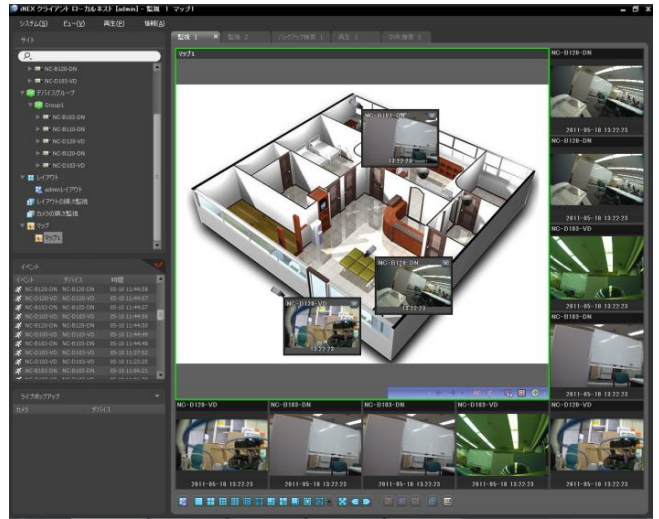

# Network Camera NC IR Series

NC-A210-WH

屋外対応IP66、IR投光機付きネットワークカメラ

- ◆ 屋外設置に対応(IP66)
- ◆ 赤外線投光機を搭載
- ◆ H.264、MPEGのマルチストリーミング
- ◆ プログレッシブスキャン
- ◆ 音声の双方向通信
- ◆ 音声検出機能
- ◆ モーション検出ストリーム制御
- ◆ 静止画FTPアップロード機能
- ◆ iNEX Standard、M-SASplusに対応

管理用ソフトウェア

【M-SASplus】

モニタリングに特化、ネットワークカメラとDVRを同時に管理

【INEX Standard】

ネットワークカメラを録画管理、様々なシステム規模に対応

NC-A210-WH		
カメラ	撮像素子	1/2. 7CMOS
	最低被写体照度	IR LED Off: 0. 5 Lux, IR LED On: 0 Lux
	走査方式	プログレッシブスキャン
	レンズ	F1. 2(30IRE) 、f=3. 3mm~9mm
	画角	115° (Wide)~30° (Tele)
	SN比	45dB
	Day&Night機能	対応
映像	IR投光機	屋内:30m、屋外:20m
	圧縮形式	H.264、MJPEG
	解像度	1280×720、704×480、352×240 解像度を最大より下げた場合は画角が狭くなる
	最大フレームレート	30iPS(解像度問わない、第1ストリームのみ)
	マルチストリーミング	対応(第1ストリーム~第3ストリーム)
	接続ユーザー数	ライブ:10、録画:2
入出力	音声	Line In×1、LineOut×1
	ネットワーク	10/100M
	音声入出力端子	Φ3. 5オーディオジャック
	ネットワークポート	RJ-45
一般	外形寸法(W×H×D)	76mm×76mm×273mm (突起物・シールド部分含まず)
	本体重量	860g
	防滴規格	IP66
	動作温度	-20~50℃
	動作湿度	0%~90%(結露なきこと)
	電源入力	DC12V
	最大消費電力	18W