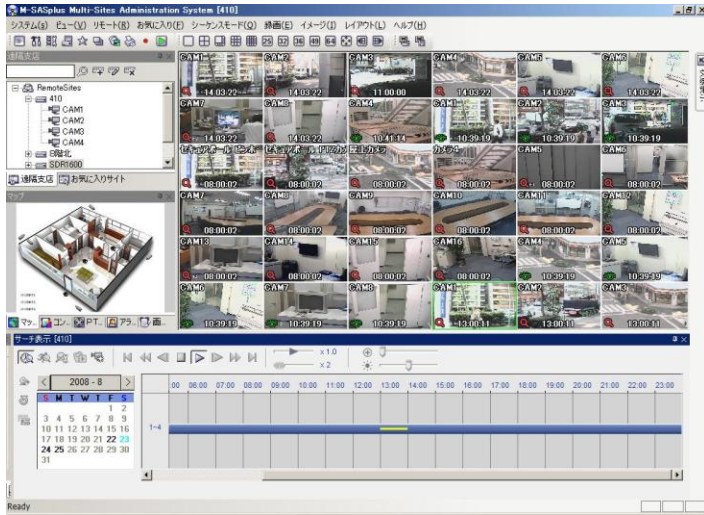

# Network Camera NC IR Series

NC-A210-WH

屋外対応IP66、IR投光機付きネットワークカメラ

- ◆ 屋外設置に対応(IP66)
- ◆ 赤外線投光機を搭載
- ◆ H.264、MPEGのマルチストリーミング
- ◆ プログレッシブスキャン
- ◆ 音声の双方向通信
- ◆ 音声検出機能
- ◆ モーション検出ストリーム制御
- ◆ 静止画FTPアップロード機能
- ◆ iNEX Standard、M-SASplusに対応

管理用ソフトウェア

【M-SASplus】

モニタリングに特化、ネットワークカメラとDVRを同時に管理

【INEX Standard】

ネットワークカメラを録画管理、様々なシステム規模に対応

NC-A210-WH		
カメラ	撮像素子	1/2. 7CMOS
	最低被写体照度	IR LED Off: 0. 5 Lux, IR LED On: 0 Lux
	走査方式	プログレッシブスキャン
	レンズ	F1. 2(30IRE) 、f=3. 3mm~9mm
	画角	115° (Wide)~30° (Tele)
	SN比	45dB
	Day&Night機能	対応
映像	IR投光機	屋内:30m、屋外:20m
	圧縮形式	H.264、MJPEG
	解像度	1280×720、704×480、352×240 解像度を最大より下げた場合は画角が狭くなる
	最大フレームレート	30iPS(解像度問わない、第1ストリームのみ)
	マルチストリーミング	対応(第1ストリーム~第3ストリーム)
	接続ユーザー数	ライブ:10、録画:2
入出力	音声	Line In×1、LineOut×1
	ネットワーク	10/100M
	音声入出力端子	Φ3. 5オーディオジャック
	ネットワークポート	RJ-45
一般	外形寸法(W×H×D)	76mm×76mm×273mm (突起物・シールド部分含まず)
	本体重量	860g
	防滴規格	IP66
	動作温度	-20~50℃
	動作湿度	0%~90%(結露なきこと)
	電源入力	DC12V
	最大消費電力	18W