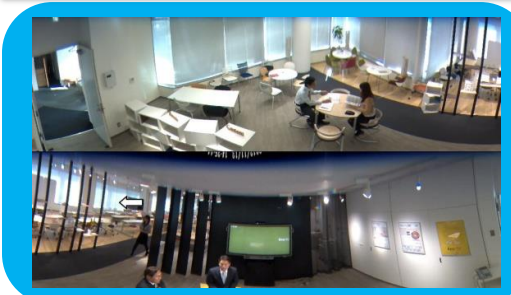

パノラマ

上下180°を2分割にして表示