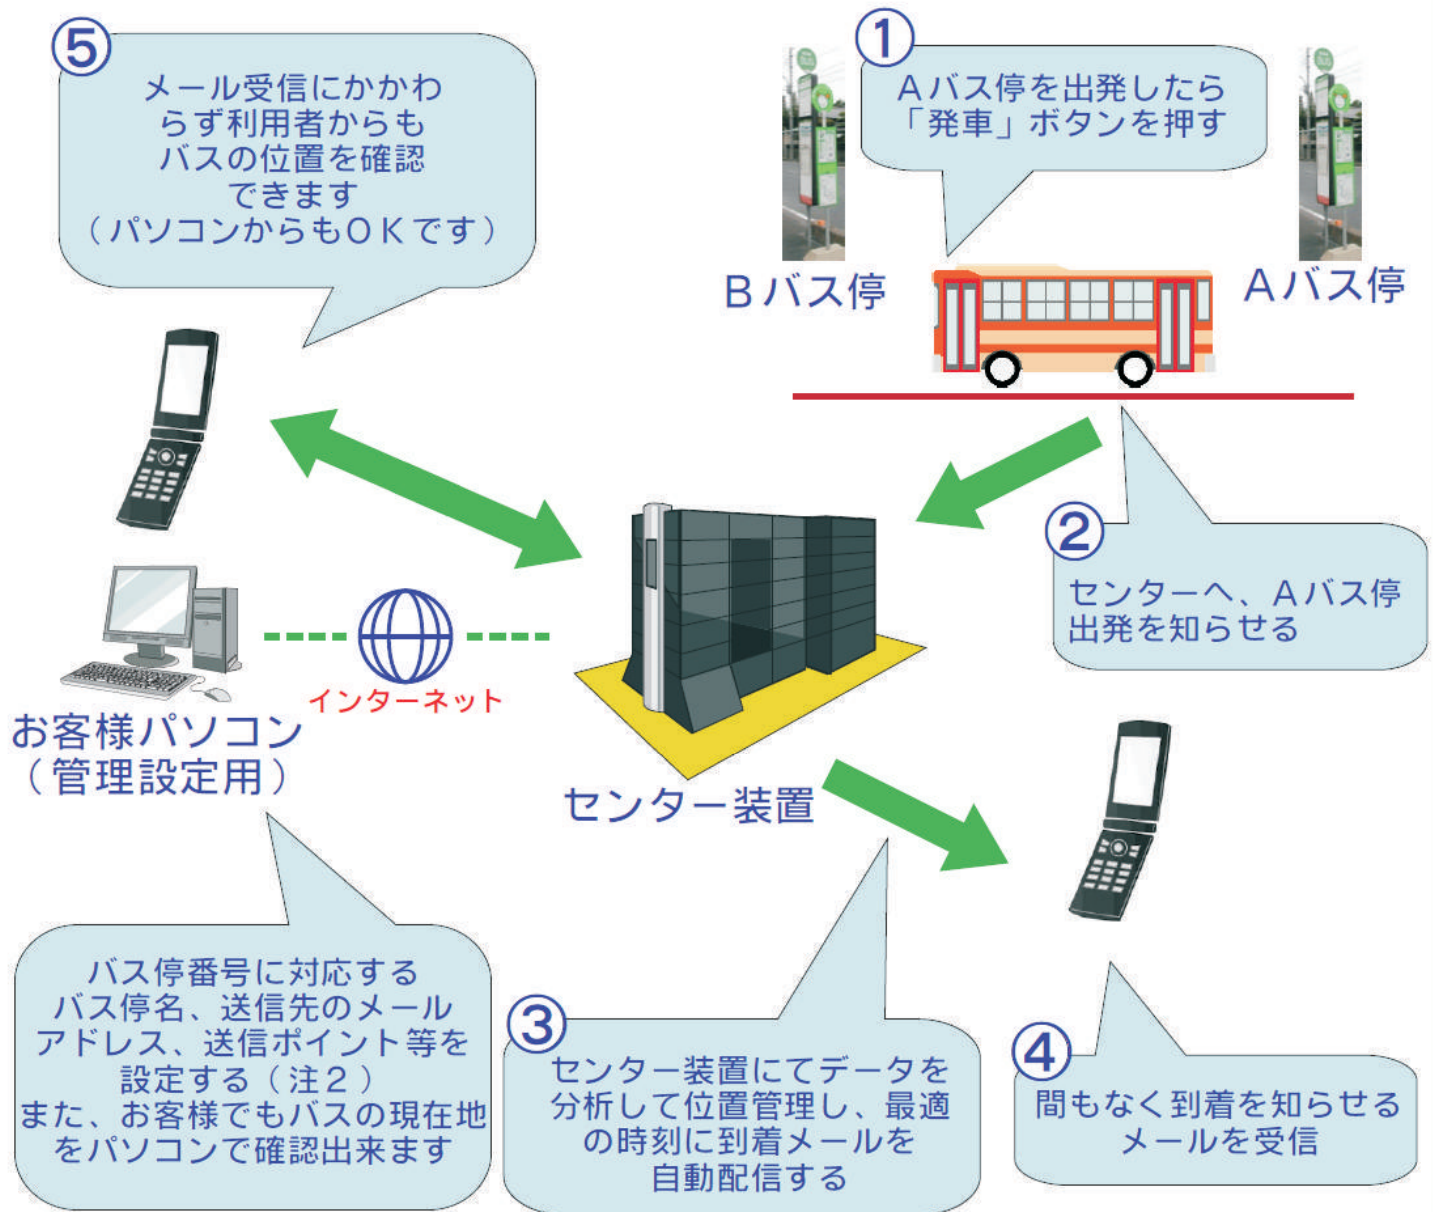

バス位置情報自動配信サービス

バスくる

見えないイライラを解消！

- ・運用開始には、バスに**車載機**を取り付けるだけでとても簡単です。
- ・事務所にはサーバーなどの設備は必要ありません！**安価にスタート**できます。

家族や利用者の
携帯電話・パソコンに
バスが間もなく到着を
知らせるメールを
自動配信！

設置例

携帯電話やパソコンからも
バス位置情報の**確認が可能！**

緊急事態発生時は
緊急メールを**自動配信！**
注1

幼稚園・保育園・自動車学校・スイミングスクール等で！
コミュニティバスで！デイサービスセンターで！

注1：万が一、緊急メールの送信状態になった場合は解除までの時間の長さにより、別途料金が発生することもあります。

「バスくる」システム概念図

※注2：バス停、メールアドレスの登録や変更等の登録作業は弊社でも承ります。（別途料金）

| | |
|---------------|-----------------------------|
| 外形寸法(H×W×D)mm | 140×107×140 |
| 重さ | 約1.1kg |
| 電源電圧 | DC12V~DC24V |
| 消費電流 | 通信待機時200mA データ送信時1A(max) |